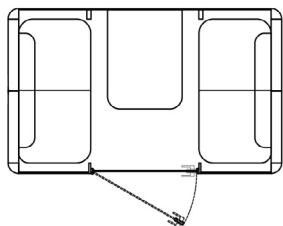

ESSEN L

Akusztikus fülke / Acoustic booth / Cabine acoustique

ESSEN L

SZÍN · COLOR · COULEUR

Külső
External
Extérieur

Belső
Internal
Intérieur

Szőnyeg
Carpet
Tapis

Mennyezet / Talapzat / Szerkezet
Roof / Bottom plate / Door frame
Toit / Base / Structure porte

Kanapé / Fotel
Sofa / Seat
Canapé / Siege

Háttámla
Backrest
Dos

ÁLTALÁNOS ADATOK

Külső méretek	2200x1360x2280mm
Belső méretek	2030x1190 (1320 üvegtől üvegig) x2130 mm
Súly	580kg
Raklappos méret	2240x1410x1050mm
Térfogat	3.5m ³
Ajtó nyílása	Balos
Önzáródó	✓

Raklap elhelyezés

Mennyezet	
Funkcionális elemek	
Nem funkcionális elemek	
Nagy üveg fal	
Ajtó	
Kis üveg	Kis üveg
Kis üveg	Kis üveg
Talapzat	
+	
Kiegészítők	

ANYAGOK

Keret	6063 repülőgépipari alumíniumötvözet.
Üveg	10 mm-es ultrafehér edzett üveg, 4+4 rétegű laminált ajtóüveg.
Fal	6063 repülőgépipari alumíniumötvözet + 1,0 mm-es acélfelület + akusztikus csomag + 13 mm-es poliészter panel + G350 zajcsökkentő szövet.
Mennyezet	6063 repülőgépipari alumíniumötvözet + 1,0 mm-es acélfelület + akusztikus csomag + poliészter panel + G350 zajcsökkentő szövet.
Talapzat	25+9 mm-es tömörfa rétegelt lemez + fekete PVC élszegély + acélváz + 25 mm-es állítható lábak + poliészter szőnyeg.
Bevonat	TIGER por elektrosztatikus szórás.

SPECIFIKÁCIÓ

AZ ALÁBBI BÚTOROKAT TARTALMAZZA

Tárgyaló asztal	2 kanapé
600x900x740mm	1200x600mm
Szín: Bézs tarkított	Szín: Bézs / Zöld

ÁRAMELLÁTÁS

1 beépített konnektor aljzat
(2x AC, 1x USB-A, 1x USB-C)
AC 220V, USB 5V 3.1A